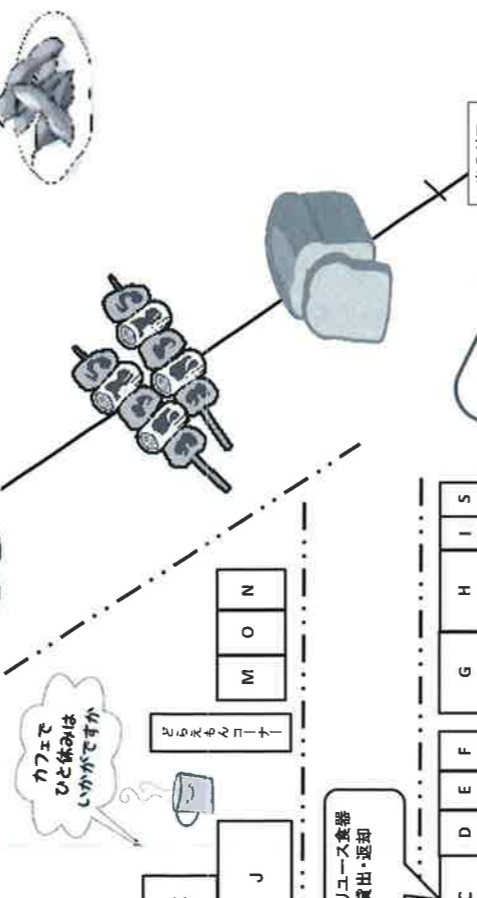

HPには他にもたくさん
昨年の写真がありますよ♪
ぜひご覧くださいね♪

サステイナブルなひと、
生活クラブ大阪

第41回 生活クラブ生協フェスタ 会場案内図

ハナミズキホール(水の館) & 屋外付属展示場
開催時間 10:00~14:00

屋外付属展示場出展一覧

生産者・組合員・福祉団体模擬店	
A 米沢農牧場 (ファミリークラブ 飛とんぼ)	伊賀有機農産 供給センター 野菜販売
B 本木支部	P ボン菓子・果菜・焼き鳥、野菜販売 Q 農業体験
C リュース・リサイクルステーション	R 青テント
D 丸菱製菓所	和太鼓など随時リーススペース
E 茨城EM栽培研究所	太極ネットワーク 物流
F 職員	焼きそば
G 安住心	お好み焼き
H 山形本経済連	和牛串
H 右井重勝	豚串
I 丸本(オランダ産)協	丹精園隣から揚げ
S 三重県通運	アジフライ販売
J ふくふく(カワエ)香房	
K まめ産研協のふくふく(カワエ)大阪南支部	まめ産研協のふくふく(カワエ)大阪南支部
M 養蜂支部	どらもち、どらもちまん、的あて、パルマン販売
N 佐藤遊び	こま、竹とんぼなど昔ながらの遊び
O 豊中支部 吹田支部	ヨーヨー釣り、ゲームで遊ぶなど生活クラブのお菓子を売りたい。

屋外付属展示場

「なりきりドライブ撮影会」
お子さん限定!
10tトラックの運転席に乗って
ハイ、ポーズ!

屋内ハナミズキホール出展一覧

1 加入コーナー	組合員でない方にはサンプル差し上げます。
2 本部	各種受付・案内
3 市内中央支部	自家製イオン飲料を作ってみよう。(水販売)
4 市内西支部	電解カボチャジュレ販売
5 五反心	豆乳冷凍スープ試飲、豆乳チヂミ試飲
6 ATJ(オールドレードジャパン)	豆腐・揚げ販売
7 玉陽堂農園	バナナ、エココジュンブなどの試飲販売
8 コーミ	梅加工品、梅加工品販売
9 大矢商店	試食&販売
10 角谷治郎商店	生手米こくろ(ジャージー)種試食、こんにやく販売
11 ウィンナークラブ	みりん、梅酒試飲&販売
12 山名酒造	ハム、ソーセージ
13 公益財団法人みどりのトラスト協会	清酒、リキュール販売
14 兵庫県漁連	みどりの養魚
15 産直南島原	たこの煮るか煮、ちりめん佃煮、試食&販売
16 ヒュアライズ 久比岐野	じゃがいも詰め放題
17 肥後あゆみの会	餅・味噌・新米販売
18 富貴土農場	柑橘、加工品、野菜販売
19 NON-GM委員会	卵、パワムクレーベン、焼き菓子販売
20 市内北支部	なたね油販売、全粒粉入りホットケーキミックス販売、食品付きクイズ
21 守口大東支部	お菓子の詰め合わせ販売
22 萩野昆布	茶葉付きベントポトル水販売
23 八峰園	出し昆布、糸昆布、どらも、おぼろ販売
24 伊賀越	りんご、じゃぶ、南瓜、こんにゃく、じゃがいも販売
25 会田共同養鶏組合	醤油、みそ、漬物販売
	鶏卵、温泉たまご販売