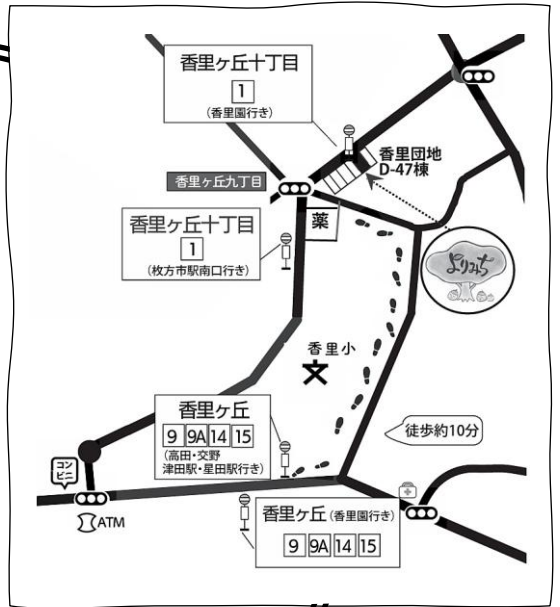

自分の居場所になっ
てて
行くのが楽しみ♪
(スタッフ)

津田や交野からも
バス1本で来れるよ

↑こちらからも連絡できます

キリトリ

「よりみちスタッフ・ボランティアに関心がある人」連絡用紙

《戻り先》香里支所 支所止め

組合員氏名() 組合員コード() 地区()

↑納品書に記載

連絡のとれる電話番号 ()

* 記入された情報は規則に沿って管理し、生活クラブ生活協同組合大阪の活動以外の目的には使用しません。

こちら裏面です よいみちって？

よいみちは、子どもから大人まで誰もが気軽に立ち寄り、
自分を生かしながら過ごせるくつろぎの場所です。

ボランティアって、いつどんなことをするの？

1カ月に1回からでも大丈夫です

- ◇活動日 : 月曜・水曜 (9:30~17:30)
第2・4金曜午後(13:00~17:30)
第3土曜半日
(増える可能性あり)

- ◇活動時間 : 都合の良い時間
9:30~13、13:30~15:30、15:30~17:30
に分けてシフトを組んでいますが、
この時間どおりではなくても構いません。

- ◇交通費 : 上限 560 円まで実費支給
活動費の支給はありません

- ◇活動内容 : 開所準備、片付け
利用者の見守り、企画の手伝い など

よいみちはこんなところ

よいみちへの行き方(バス利用)

WEB Instagram Facebook