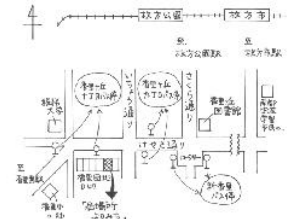

緊急事態宣言により

延期

バス停からすぐ見える

で絵本を読む

1階、みんなでワクワレ

ご利用案内

◇対象：子どもから大人までどなたでも

◇開所日：毎週月・水曜日 10時～17時

(お盆・年末年始・祝日は休み)

：第3土曜日にイベント開催

(祝日は翌週)

◇利用料：100円(中学生以下無料)

イベント時は別途設定

◇住所：枚方市香里ヶ丘9-9-1

香里団地 D47-02

◇問い合わせ先：生活クラブ生活協同組合大阪

茨木本部 組織運営課 Tel.072-641-5547

★よりみちホームページ

★スタッフによるInstagram、Facebook

もあり、「居場所よりみち」で検索。

*当日はマスク着用、コロナ感染防止対策にご協力ください

子育てひろば「ひらひら」が第4木曜日、よりみちにやってくる!! 10月28日スタート!

10時～12時、よりみち2階にて開催します。予約不要、参加無料。ひらひらスタッフが運営します。どうぞあそびに来てね♪