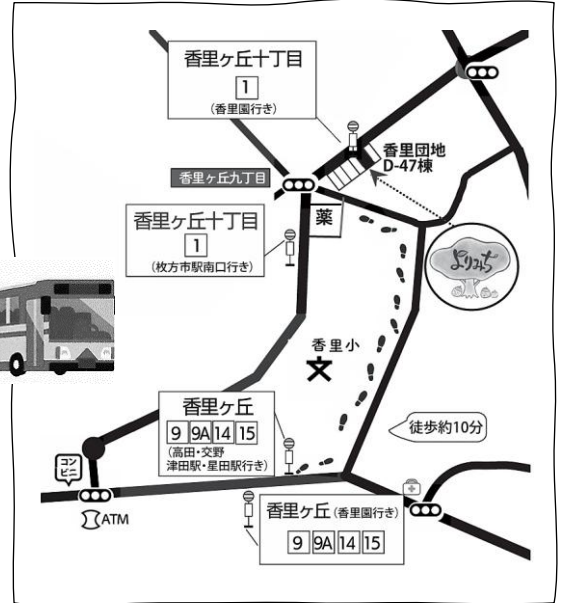

《戻り先》香里支所 支所止め

組合員氏名() 組合員コード() 地区()

↑納品書に記載

連絡のとれる電話番号 ()

*記入された情報は規則に沿って管理し、生活クラブ生活協同組合大阪の活動以外の目的には使用しません。

こちら裏面です

～よみちボランティアって?～

- ◇活動日 : 月曜・水曜 (9:30~17:30)
第2・4金曜午後(13:00~17:30)
第3土曜半日
(増える可能性あり)

1カ月に1回
からでも大丈夫

- ◇活動時間 : 都合の良い時間
9:30~13、13:30~15:30、15:30~17:30
に分けてシフトを組んでいますが、
この時間どおりではなくても構いません。

- ◇交通費 : 上限560円まで実費支給
活動費の支給はありません

- ◇活動内容 : 開所準備、片付け
利用者の見守り、企画の手伝い など

☆よみちはこんなところ

よみちへの行き方(バス利用)

- ・京阪電車 枚方市駅から **京阪香里園行き(1)**
→「香里ヶ丘十丁目」下車バス停すぐ
- ・京阪電車 香里園駅から **枚方市駅南口行き(1)**
→「香里ヶ丘十丁目」下車 徒歩1分
- ・京阪電車 交野市駅から **京阪香里園行き 9 14 15**
→「香里ヶ丘」下車 徒歩 10分
- ・JR 学研都市線 津田駅から **京阪香里園行き 14**
→「香里ヶ丘」下車 徒歩 10分