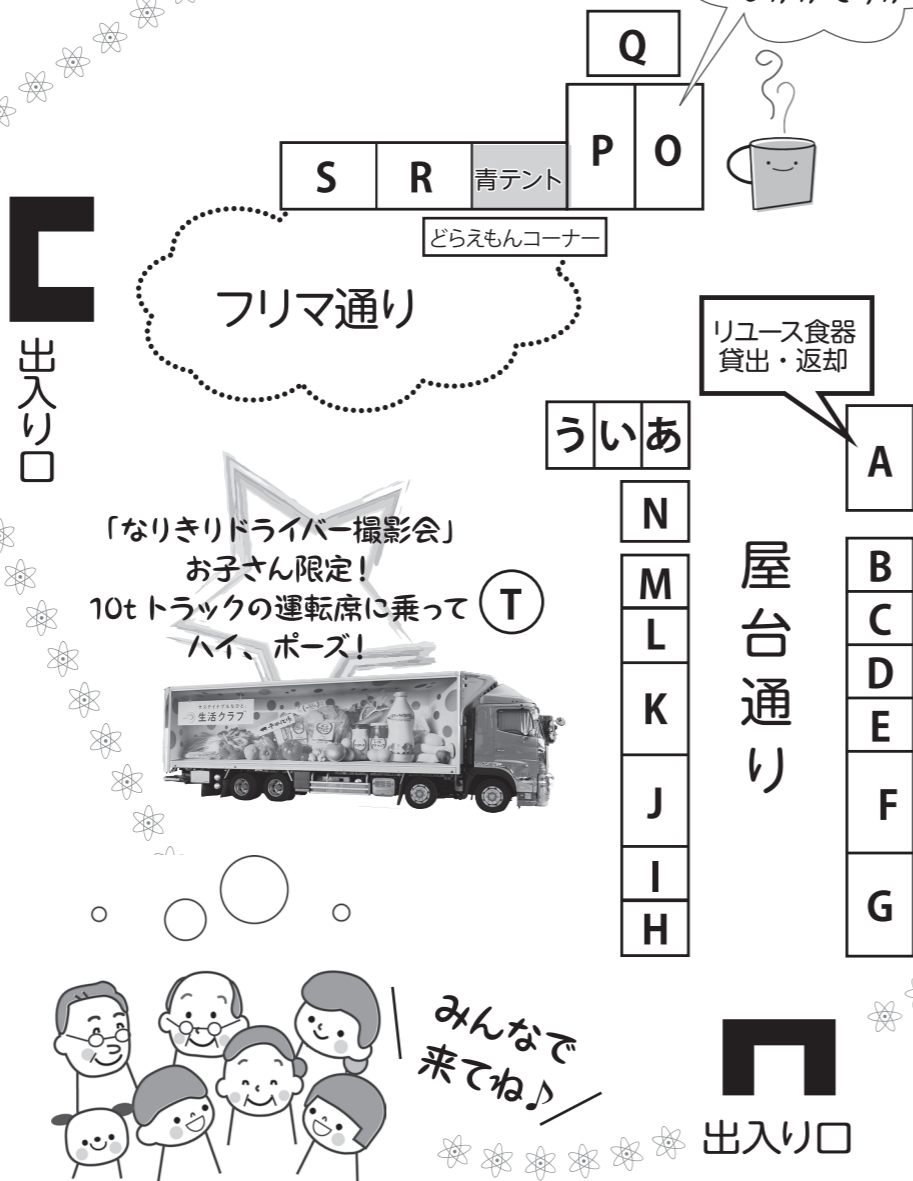

第40回 生活クラブ生協フェスタ 会場案内図

ハナミズキホール(水の館) & 屋外付属展示場
開催時間 10:00~14:00

屋外付属展示場出展一覧

◆生産者・組合員・福祉団体模擬店◆

A	リユースリサイクルステーション	リユース食器の貸出・返却 Rびん展示
B	丸菱製麺所	焼きうどん
C	白州森と水の里センター	ほうとう・甘酒・野菜
D	職員	焼きそば
E	ウィンナークラブ	ソーセージ焼き
F	豆伍心	お好み焼き
G	石井養豚	豚串・焼き豚
G	JA 熊本経済連	和牛串
H	農業体験	じゃが〇〇、苗販売、 ハーブオイル販売、 種プレゼント、活動紹介
I	丸本	から揚げ
J	ピュアライス久比岐野	もち・みそ・米販売・米試食
K	米沢郷牧場	果物・ボン菓子
L	茨城BM	ふかし芋試食、サツマイモ販売
M	がっこう	童仙房米の販売、 石臼体験(米粉づくり)
N	伊賀有機農産供給センター	野菜販売
O	50周年企画・カフェ客席	
P	50周年企画 まめ福併設の ふくふくカフェ	コーヒー、有機和紅茶、日本茶、 洋菓子、おやき、枝豆、ビール、 シュウマイ、豚まん、和菓子、 ノンカップ麺
Q	50周年企画 ちょこつとごはん食堂	ピラフ無料配布(組合員対象)
R	伝承遊び	竹トンボ、こま等
S	千里ブロック 高槻支部	ゲームで遊んで生活クラブの お菓子をゲット! どらえもん的あて
T	(株)太陽ネットワーク 物流	「なりきりドライバー」 ～物流トラックに乗って写真撮影～
あ	NPO法人関西動物友の会	小物販売
い	社会福祉法人はあて	手作り品
う	大阪障害者労働センター マツサク	スーパーボール、ヨーヨー、 綿菓子など

※青テント：休憩場所

屋外付属展示場

48	ゆったりシアター	生活クラブでんき紹介、 がっこう活動紹介、 「南海トラフが引き起こす 巨大地震」DVD上映
49	託児リーダー部会	積み木、おもちゃ、 休憩スペース
50	託児リーダー部会	段ボール迷路(小学生低学年まで) 段ボールトンネル(幼児)
51	ステージ	組合員の発表、歌、ダンスなど

43	しゃぼん玉クラブ	石けんなど販売、コネコネ 石けん作り、活動紹介
44	BMW技術協会・ 匠集団そら	BMW技術の展示
45	全労済	ワクワク実験
46	子育てひろば サポーター部会	魚釣り・輪投げ・活動展示
47	赤ちゃんルーム	授乳室・おむつ替えコーナー・ ステージ出演者控室

シアターでも
座ってお休み
できますよ!

キッズランド内
におむつ替え台が
あります

車搬入口

出入り口

出入り口

出入り口

出入り口