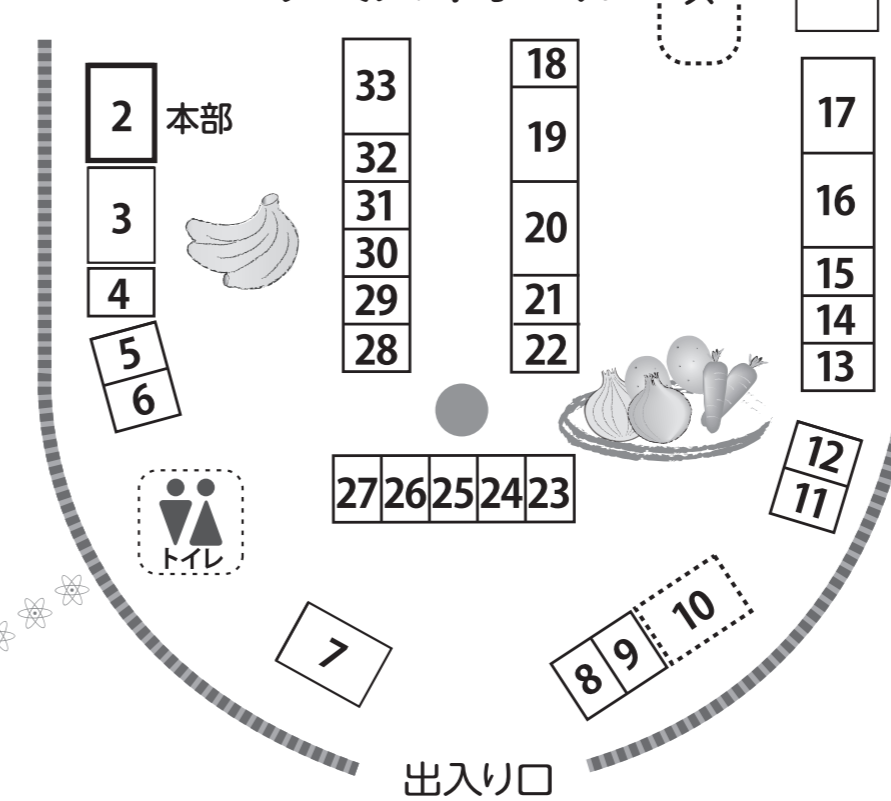

ハナミズキホール

37	近畿ろうきん	「社会貢献プロジェクト・ 笑顔プラス」展示ブース
38	熊本不知火海	野菜
39	山本農園グループ	梅・梅加工品
40	夢産地とさやま 開発公社	野菜・加工品販売
41	水の子会	れんこん・れんこん加工品
42	田中商店	ごま豆腐

屋内ハナミズキホール出展一覧

1	加入コーナー	組合員でない方には サンプル差し上げます
2	本部	各種受付・案内
3	オルター・ トレード・ ジャパン	バラゴンバナナ・オリーブオイル・ ゲランドの塩・マスコパド糖販売、 バラゴンバナナ・トリュフチョコ・ エコシュリンプのビスケット試食
4	箕面支部	どら焼き各種と歌茶
5	平野ブロック 市内中央支部	防災リュックの展示
6	平野ブロック 市内西支部	体験・防災お菓子バック作り
7	コーミ	試食と物販
8	大矢商店	生芋こんにやくステーク試食・ こんにやく販売
9	新生わたらい茶	お茶販売・試飲
10	香里ブロック・ 交野南地区	詰め放題行列スペース・ 野菜グラム当てクイズ
11	50周年企画詰め放題	わたらい茶
12	50周年企画詰め放題	干しシイタケ
13	50周年企画詰め放題	にんじん・玉ねぎ・じゃがいも
14	50周年企画詰め放題	スイーツアソート
15	50周年企画詰め放題	味噌汁・スープ2個セレクト
16	地域ゆめの会 C-ゆめ工房	福興たこめし・クッキー・ パン・ドーナツ
17	豊能ブロック・ 光風地区	野鳥ビデオ上映
18	NON-GM部会	なたね油・555調味料セット販売、 クイズ
19	産直南島原	野菜販売
20	八峰園	りんご・ジュース・にんにく・ かぼちゃ・じゃがいも販売
21	豆伍心	豆腐・揚げ販売
22	消費材委員会	消費材販売
23	会田共同養鶏組合	鶏卵・温泉たまご
24	竜王町稲作 経営者研究会	シフォンケーキ・米粉販売
25	王隠堂農園	柿・柿加工品、梅加工品販売
26	伊賀越	しょうゆ・漬物・味噌販売
27	みえぎょれん販売	のり販売・味付けのり試食
28	肥後あゆみの会	柑橘・野菜・加工品
29	山名酒造	清酒・リキュール販売
30	香里ブロック組合員	焼き菓子販売
31	肥後れんこんの里	れんこん・干しれんこん・ れんこん粉・ドライマト
32	段野昆布	だし昆布、煮昆布、とろろ、 おぼろ等の販売
33	島原自然塾	野菜の販売
34	ハケタ会・ 産直交流部会	リンゴの販売
35	エコロ委員会	「コーすけ」「ハグみちゃん」に 会えるよ! 木のおもちゃ・ のりものビスケット販売、 「共済加入してよかった」コーナー
36	あひるポート	ゼンダングル

シアターでも
座ってお休み
できますよ!

キッズランド内
におむつ替え台が
あります

車搬入口

出入り口

出入り口

出入り口

出入り口