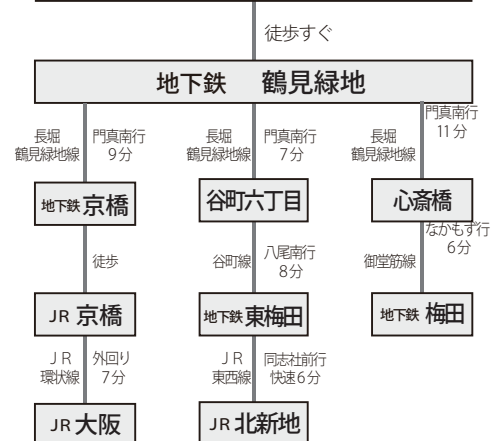

click!
検索

会場 花博記念公園 (地下鉄長堀鶴見緑地線
鶴見緑地駅徒歩すぐ)
ハナミズキホール(水の館)&屋外付属展示場

生活クラブ生協大阪をみんなに知ってもらいたい

組合員と地域住民が楽しく集える場にしたい

子育て世代が多く集まる場にしたい

そんな想いを込めて… 3月13日フェスタ実行委員会を立ち上げ、10月1日当日に向けて発進しました。

フェスタ実行委員会では、開催直前までフェスタニュースやホームページでフェスタ関連情報を発信していきますので、見てくださいね!

<会場へのアクセス>

花博記念公園 鶴見緑地

●一般道は、内環状線から花博通りへ。
近畿自動車道北方面からは、門真IC、
南方面からは大東鶴見IC、
第二京阪道からは、第二京阪門真IC
を出てすぐ。周辺に駐車場あり

※花博記念公園鶴見緑地公式サイト
<http://www.tsurumi-ryokuchi.jp/>

今年もイベントが盛りだくさん！

今年もやります

ごみゼロ大作戦

- ・買い物袋 (マイバッグ)
 - ・マイ食器
 - ・マイ箸 (スプーン)
- 持って来てね