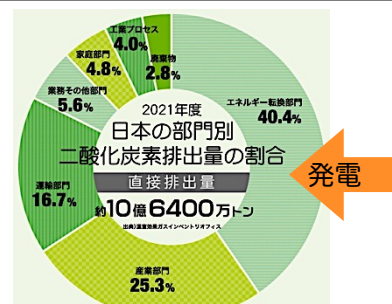

5月エネカフェ

生活クラブでんき相談会

暮らしとエネルギーについて、いま一度考えてみませんか？

生活クラブ
でんき

- ・なぜ、生活クラブが電気を勧めるの？
- ・停電のリスクは？手続きは簡単？etc

その疑問、すっきり
解決しましょう！
気軽～に参加してね

日程：5月30日(木) 11時～12時

参加申込
フォームの切
5/28 18時

開催形式：ZOOM

〈問合せ〉生活クラブ大阪
072-641-5547

ご存じでしたか？

いまや気候危機といわれる地球温暖化の原因は、二酸化炭素(CO2)の排出。日本で排出されているCO2の約4割は電気によるものです。だから、電気を化石燃料(石炭や石油など)から再生可能エネルギーに切り替えることは、CO2削減に向けて大きな意味があるのです。

出典：2021年温室効果ガスインベントリオフィス

なのに…

日本のエネルギー政策は、化石燃料と原子力に依存したまま。相変わらず、火力発電を主力電源と位置づけているのです。